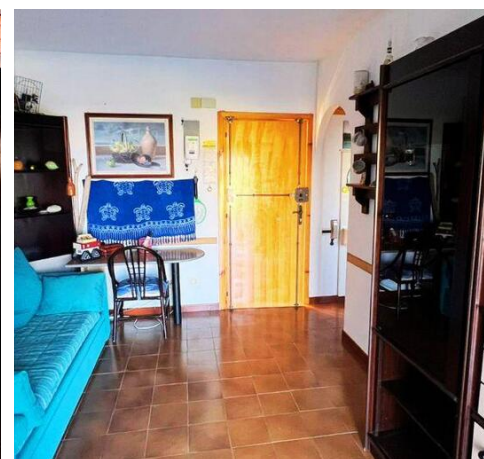

Mieszkanie na sprzedaż - Scalea

cena: **Zapytaj w biurze**

liczba pokoi: **2**, pow. całkowita: **40,00 m²**,

opis nieruchomości

Oferujemy na sprzedaż mieszkanie dwupokojowe z balkonem o pow. 40 m² zlokalizowane w Scalea w kompleksie Parco Verde.

Nieruchomość położona jest na drugim piętrze czteropiętrowego budynku z windą. Apartament składa się z salonu z aneksem kuchennym, sypialni dwuosobowej, łazienki i balkonu z widokiem na morze. Obiekt położony jest w spokojnej i dobrze zagospodarowanej okolicy, około 1,5 km od morza i centrum miasta.

We offer for sale a two-room apartment with a balcony located in Scalea in the Parco Verde complex. The property is located on the second floor of a four-story building with an elevator. The apartment consists of a living room with kitchenette, a double bedroom, a bathroom and a balcony overlooking the sea. The property is located in a quiet and well-developed area, about 1.5 km from the sea and the city center.

szczegóły oferty

Symbol	430905	Stan budynku	DOBRY
Symbol SWO	430905	Rodzaj nieruchomości	MIESZKANIE
Rodzaj transakcji	SPRZEDAŻ	Status	AKTUALNA
Rodzaj rynku	WTÓRNY	Nieruchomość dostępna od	31.01.2025
Cena w EURO	39 000 €	Cena za m2 w EURO	975 €
Kraj	WŁOCHY	Powierzchnia całkowita	40, 00 m²
Miejscowość	Scalea	Ulica	Via Piano Lettieri
Forma własności działki	WŁASNOŚĆ	Rodzaj budynku	BLOK
Rok budowy	1996	Standard	DOBRY
Materiał ścian	CEGŁA	Typ kuchni	ANEKS KUCHENNY
Liczba łazienek	1	Liczba pokoi	2
Piętro	2	Ilość pięter [wliczając parter]	4
Wysokość kondygnacji [m]	280, 00 cm	Winda w nieruchomości	TAK
Podłączony gaz	TAK	Telewizja kablowa	TAK
Piekarnik	TAK	Kuchnia elektryczna	TAK
Ogrodzenie	PEŁNE	Ilość balkonów	1
Nr Licencji	6177		