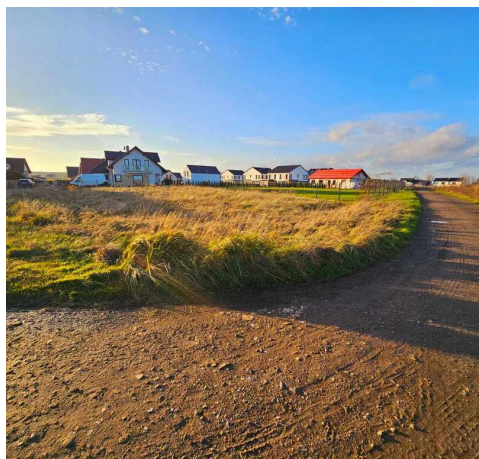

## Działka budowlana w urokliwym zakątku Przęsocina!! - Przęsocin

cena: **Zapytaj w biurze**

pow. działki: **889,00 m<sup>2</sup>**,

---

## opis nieruchomości

---

Oferujemy do sprzedaży działkę budowlaną, zlokalizowaną w urokliwym zakątku Przęsocina o powierzchni 889 m<sup>2</sup> (szerokość 23m x długość 38m). Działka usytuowana jest w cichym miejscu (rejon ulicy Orzechowej), polecana szczególnie osobom ceniącym sobie ciszę i spokój. Plan zabudowy przewiduje zabudowę jednorodzinną. Droga dojazdowa utwardzona. Media w drodze tj.: prąd, woda, gaz, kanalizacja. W pobliżu powstaje osiedle domków jednorodzinnych, a nieopodal umiejscowione są przystanki autobusowe, sklep Żabka oraz powstają nowe punkty usługowe. Kawałek drogi dalej, znajduje się stacja paliw oraz warsztat samochodowy/stacja kontroli pojazdów. Serdecznie zapraszamy na prezentację! Zapewniamy także wsparcie naszego doświadczonego doradcy kredytowego, który przygotowuje dla Państwa najlepszą ofertę!