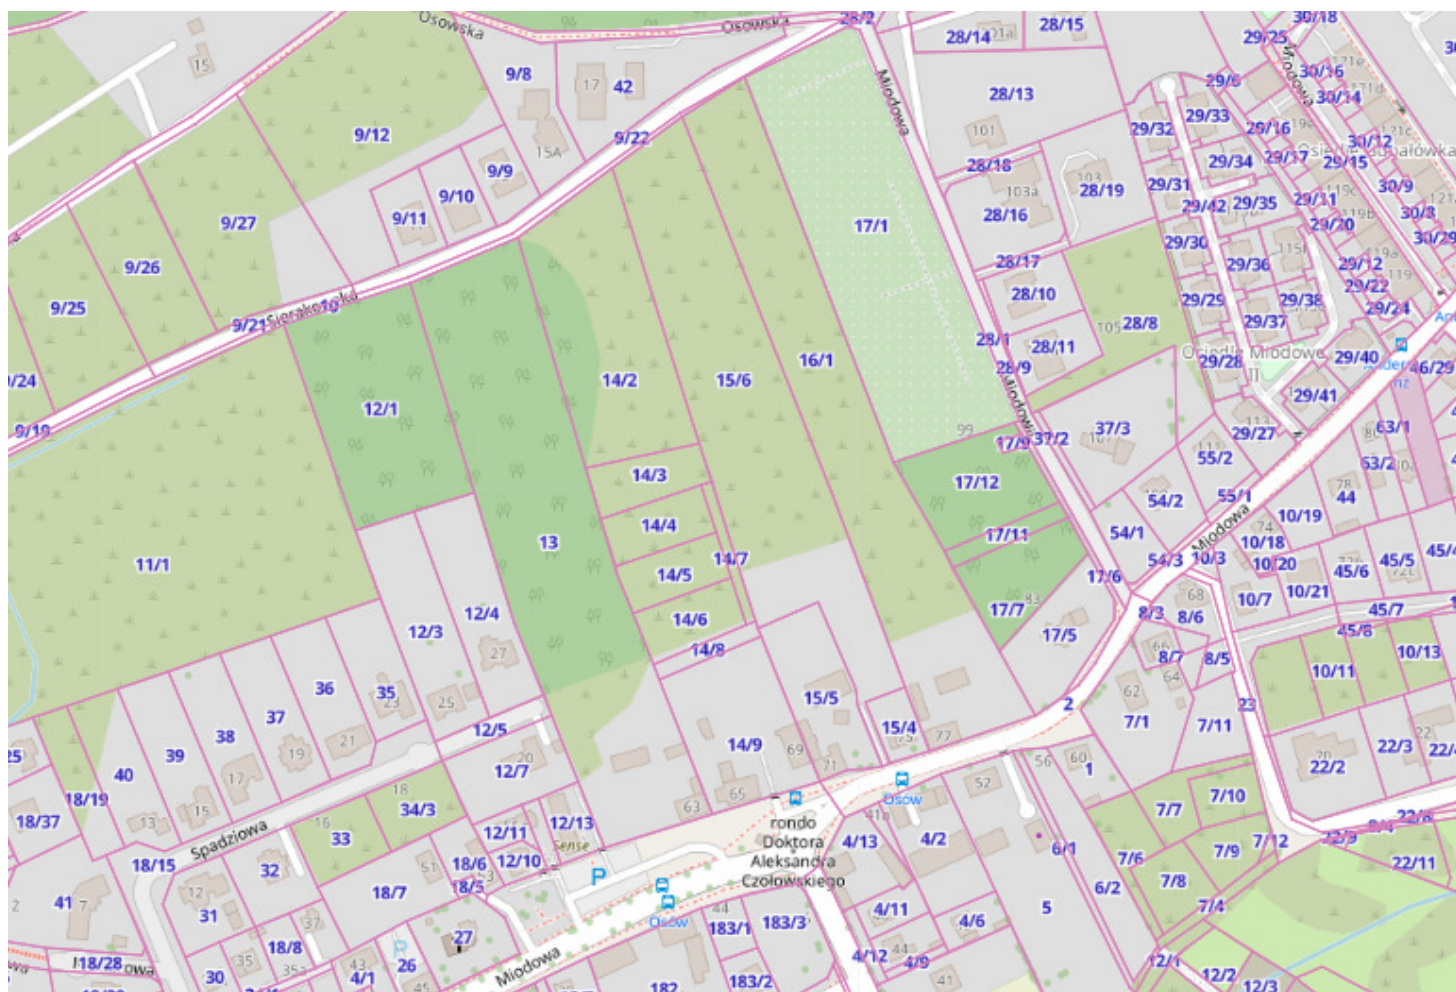

## Duża działka na Osowie z Mpzp częściowo podzielona - Szczecin, Osów

cena: **Zapytaj w biurze**

pow. działki: **16 396,00 m<sup>2</sup>**,

---

## opis nieruchomości

---

Atrakcyjna, duża działka z Miejscowym Planem Zagospodarowania Przestrzennego położona przy ulicy Miodowej na Osowie. Nieruchomość położona w centralnym punkcie ul. Miodowej łączącym Osów z Warszawem, Głębokim i Pilchowem oraz ciągiem komunikacyjnym w kierunku centrum.

Nieruchomość położona jest w obszarze obowiązywania Miejscowego planu zagospodarowania przestrzennego Osów - Miodowa uchwała NR XVII/439/08 z dnia 14 stycznia 2008 r. i znajduje się częściowo w terenie elementarnym Z.O.2104.MN,U o ustaleniach m.in: