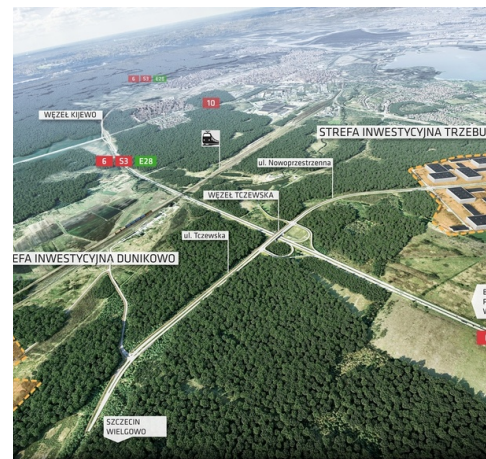

## Wynajem terenu 5000m2 Dąbie 2,8 zł/m<sup>2</sup> - Szczecin, Dąbie

cena: **Zapytaj w biurze**

pow. działki: **5 000,00 m<sup>2</sup>**,

---

### **opis nieruchomości**

---

Teren o pow. 5000 m<sup>2</sup> w przemysłowej części Dąbia w Szczecinie, w niewielkiej odległości od dworca Dąbie.

Teren jest utwardzony, (częściowo asfalt, pozostałe żwir) uzbrojony (woda, kanalizacja, prąd).

Na terenie parkowały ciężkie pojazdy, TIR-y, ciągniki.

Cena za 2,50 zł/m<sup>2</sup>.

Istnieje możliwość wynajęcia większej powierzchni terenu.

## szczegóły oferty

Symbol	<b>412085</b>	Symbol SWO	<b>412085</b>
Rodzaj nieruchomości	<b>DZIAŁKA</b>	Rodzaj transakcji	<b>WYNAJEM</b>
Status	<b>AKTUALNA</b>	Nieruchomość dostępna od	<b>05.01.2024</b>
Cena	<b>12 500 PLN</b>	Cena za m2	<b>3 PLN</b>
Kraj	<b>POLSKA</b>	Województwo	<b>ZACHODNIOPOMORSKIE</b>
Miejscowość	<b>Szczecin</b>	Dzielnica - osiedle	<b>Dąbie</b>
Posiada warunki zabudowy	<b>TAK</b>	Powierzchnia działki	<b>5 000, 00 m<sup>2</sup></b>
Kształt działki	<b>PROSTOKĄT</b>	Rodzaj działki	<b>USŁUGOWA</b>
Forma własności działki	<b>WŁASNOŚĆ</b>	Energia elektryczna	<b>TAK</b>
Podłączona kanalizacja	<b>TAK</b>	Nr Licencji	<b>151</b>