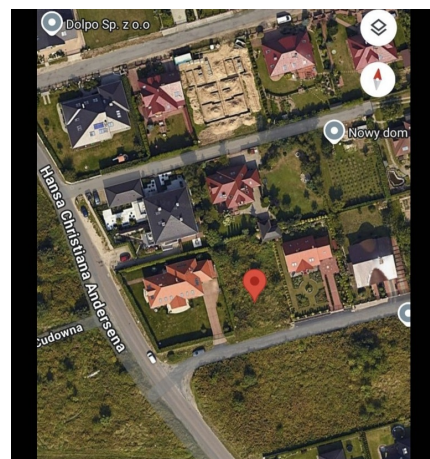

## Działka budowlana na Osowie. - Szczecin, Osów

cena: **Zapytaj w biurze**

pow. działki: **738,00 m<sup>2</sup>**,

---

## opis nieruchomości

---

Oferujemy na sprzedaż działkę położoną w prestiżowym osiedlu Szczecina Osów przy ulicy Andersena o powierzchni 738m<sup>2</sup> (27 m x 27 m) .

Działka znajduje się w spokojnej, cichej okolicy w otoczeniu domków jednorodzinnych, dojazd drogą asfaltową oświetloną.

Warunki zabudowy przewidują zabudowę jednorodziną z garażem na dwa samochody, wysokość zabudowy 7,5m.

Dach stromy pochylony pod kątem 35st.

Minimalny udział terenu powierzchni biologicznej czynnej : mim.50% powierzchni działki budowlanej.